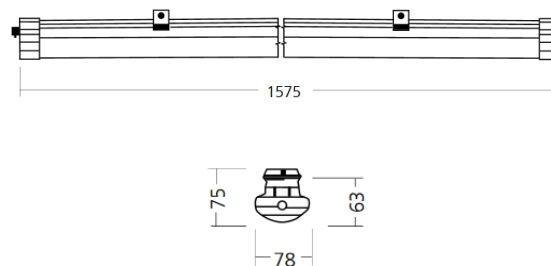

LL ID PRIMA 51W

DESCRIPTION: Luminaire en ligne PRIMA

Notre luminaire linéaire PRIMA LED 51W est parfait pour être utilisés dans un cadre professionnel (entrepôts, parkings, ateliers, usines, sous-sols...). Equipé d'un optique prismatique, il s'allume instantanément et délivre un flux lumineux de 6700 lumens sur un angle large de 115°. Pré-cablage d'une longueur 1m.

Dimension :

1575x78x63mm

Indice de protection :

IP 65 / IK 08

Poids :

2Kg

Structure / Finition :

Corps: Polycarbonate gris injecté
Diffuseur: Polycarbonate prismatique

Garantie :

3 ans

Angle d'ouverture :

115°

Photographie non contractuelle - Les données peuvent faire l'objet de modifications