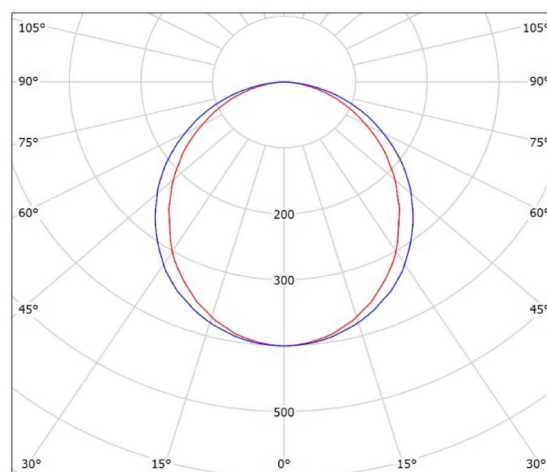

Garantie :

5 ans

Photographie non contractuelle - Les données peuvent faire l'objet de modifications