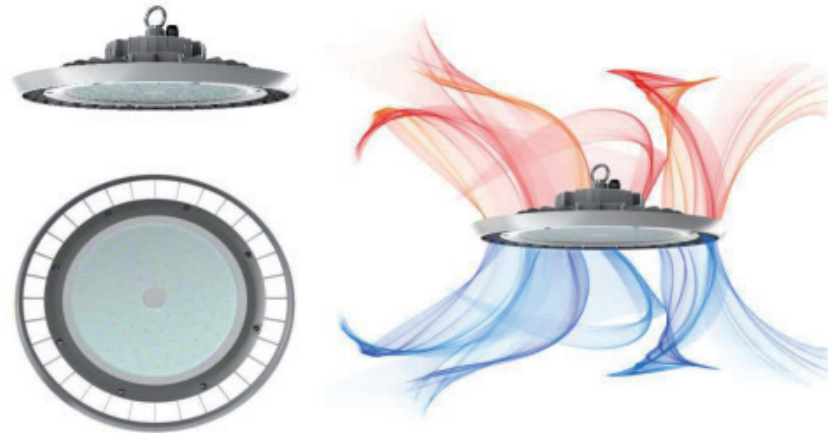

IS BF UFO

Economique

Jusqu'à
300wPROTECTION
SURTENSION
> 4kv

DESCRIPTION

La suspension industrielle IS BF UFO. Grâce au système de dissipation de chaleur la led améliore son efficacité énergétique (jusqu'à 3000w) et sa durée de vie (de 50.000 heures).

Livré avec 2 mètres de câble.

Protection contre les surtensions > 4KV.

Indice de Protection :	IP65 – IK10	Durée de vie :	50 000H
Angle :	110°	Led :	Philips
Structure :	Aluminium	Couleur de température :	4000K