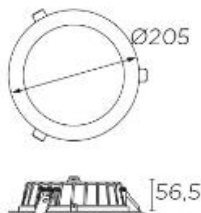

## DL LC VOL 16,8W

REF INT: 18-90-2899-14-M3 (3000°K) / 18-90-4883-14-M3 (4000°K)

Downlight avec boîtier aluminium et diffuseur en PMMA. Intégrable dans des pièces d'eau.

### Caractéristiques techniques :

Type :	40 x LED / SDCM 3
Puissance :	16,8W
IRC :	80
Classe électrique :	2
Flux lumineux :	1934-1989 lm (Blanc Chaud/Neutre: 3000°K/4000°K)
Appareillage :	100-240V AC 50-60Hz Option DIMMABLE
Durée de vie :	50 000 heures-L70B30

### Dimensions :

Ø205 x 56,5 mm

### Poids :

0,555 kg