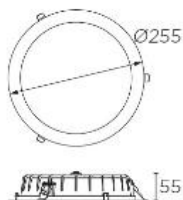

DL LC VOL 25,4W

REF INT: 18-90-488X-14-M3 / X=Température de couleur

Downlight avec boîtier aluminium et diffuseur en PMMA. Intégrable dans des pièces d'eau.

Caractéristiques techniques :

Type :	40 x LED / SDCM 3
Puissance :	25,4W
IRC :	80
Classe électrique :	2
Flux lumineux :	3012-3109 lm (Blanc Chaud/neutre: 3000°K (X=5)/ 4000°K (X=6))
Appareillage :	100-240V AC 50-60Hz Option DIMMABLE
Durée de vie :	50 000 heures-L70B30

Dimensions :
Ø255 x 55 mm

Indice de protection :
IP54 / IK08

Poids :
0,755 kg

Structure / Finition :
Aluminium/PMMA. Blanc

Garantie :
5 ans

Groupe Photobiologique :

1

Angle d'ouverture :
80°