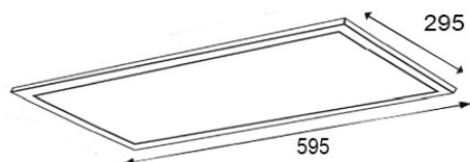

PL ULT 3060 24W

REF INT: 16PL-30-60-24W

Dalle lumineuse diffusant une lumière confortable et parfaitement homogène. L'installation peut être encastrée, suspendue ou en saillie. Cette dalle lumineuse n'émet pas de chaleur.

Angle d'ouverture :

120°

UGR : < 19

Dimensions :

295 x 595 x 12 mm

Indice de protection :

IP54 / IK07

Structure / Finition :