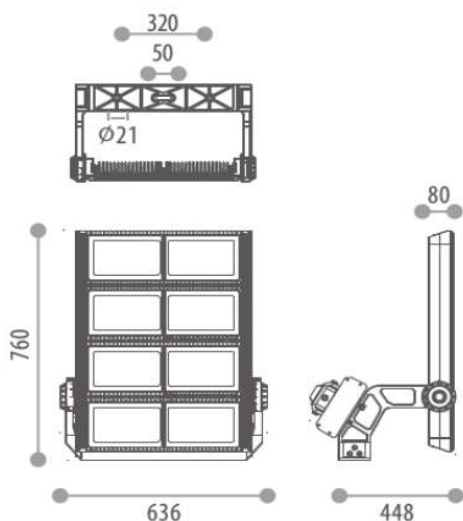

PF EKFLOOD 1200W 60°

REF INT: 11-F LUM3; 656.1200.010

**OPTION
DALI /
Dimmable**

Le projecteur EKFLOOD se caractérise par une construction robuste, une conception modulaire, un dispositif de réglage de précision et une visière réduisant les pertes de lumière. Le driver peut être déporté pour un entretien plus facile. Protection contre les surtensions: 20kV (en option)

Caractéristiques techniques :

Type :	LED
Puissance :	1200W
IRC :	> 70
Flux lumineux :	180,000 lm (Blanc Froid - 5000K)
Appareillage :	Intégré déportable (220-240 VAC) PF: >0,95
Durée de vie :	60 000 heures (L70B10) Plage de fonctionnement: -30°C/+45°C

Dimensions :
636x760x448mm

Indice de protection :
IP66 / IK08

Poids :
Max 46Kg

Structure / Finition :
Aluminium, PC / Gris Mate

Garantie :
5 ans

Angle d'ouverture :
60°