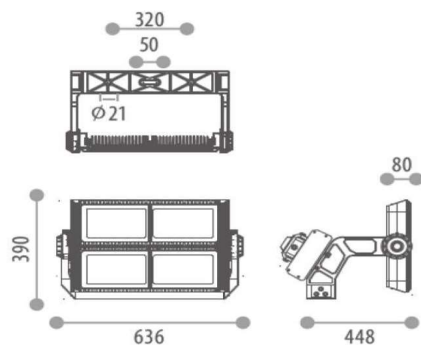

PF EKFLOOD 600W 15°

REF INT: 11-F LUM1; 326.600.000

Le projecteur EKFLOOD se caractérise par une construction robuste, une conception modulaire, un dispositif de réglage de précision et une visière réduisant les pertes de lumière. Le driver peut être déporté pour un entretien plus facile. Protection contre les surtensions: 20kV (en option)

Caractéristiques techniques :

Type :	LED
Puissance :	600W
IRC :	> 70
Flux lumineux :	78,000 lm (Blanc Froid - 5000K)
Appareillage :	Intégré déportable (220-240 VAC) PF: >0,95
Durée de vie :	60 000 heures (L70B10) Plage de fonctionnement: -30°C/+45°C

Dimensions :

636x390x448mm

Indice de protection :

IP66 / IK08

Poids :

Max 46Kg

Structure / Finition :

Aluminium, PC / Gris Mate