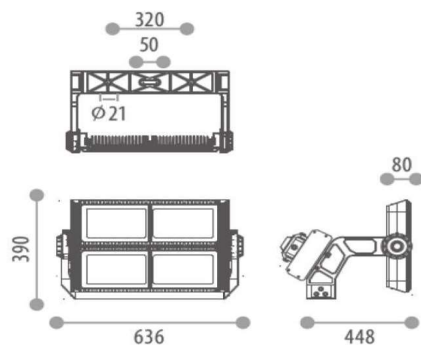

**PF EKFLOOD 600W 30°**

REF INT: 11-F LUM1; 326.600.001

Le projecteur EKFLOOD se caractérise par une construction robuste, une conception modulaire, un dispositif de réglage de précision et une visière réduisant les pertes de lumière. Le driver peut être déporté pour un entretien plus facile. Protection contre les surtensions: 20kV (en option)

**Caractéristiques techniques :**

Type :	LED
Puissance :	600W
IRC :	> 70
Flux lumineux :	90,000 lm (Blanc Froid - 5000K)
Appareillage :	Intégré déportable (220-240 VAC ) PF: >0,95
Durée de vie :	60 000 heures (L70B10) Plage de fonctionnement: -30°C/+45°C

**Dimensions :**

636x390x448mm

**Indice de protection :**

IP66 / IK08

**Poids :**

Max 46Kg

**Structure / Finition :**

Aluminium, PC / Gris Mate