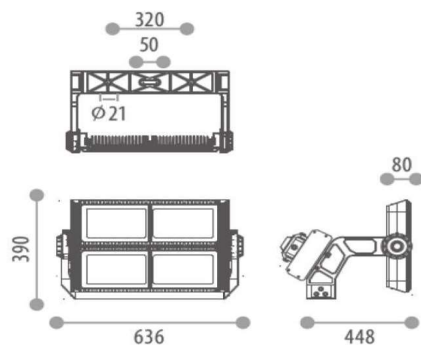

**PF EKFLOOD 600W 60°**

REF INT: 11-F LUM1; 326.600.010

Le projecteur EKFLOOD se caractérise par une construction robuste, une conception modulaire, un dispositif de réglage de précision et une visière réduisant les pertes de lumière. Le driver peut être déporté pour un entretien plus facile. Protection contre les surtensions: 20kV (en option)

**Caractéristiques techniques :**

Type :	LED
Puissance :	600W
IRC :	> 70
Flux lumineux :	90,000 lm (Blanc Froid - 5000K)
Appareillage :	Intégré déportable (220-240 VAC ) PF: >0,95
Durée de vie :	60 000 heures (L70B10) Plage de fonctionnement: -30°C/+45°C

**Dimensions :**

636x390x448mm

**Indice de protection :**

IP66 / IK08

**Poids :**

Max 46Kg

**Structure / Finition :**

Aluminium, PC / Gris Mate